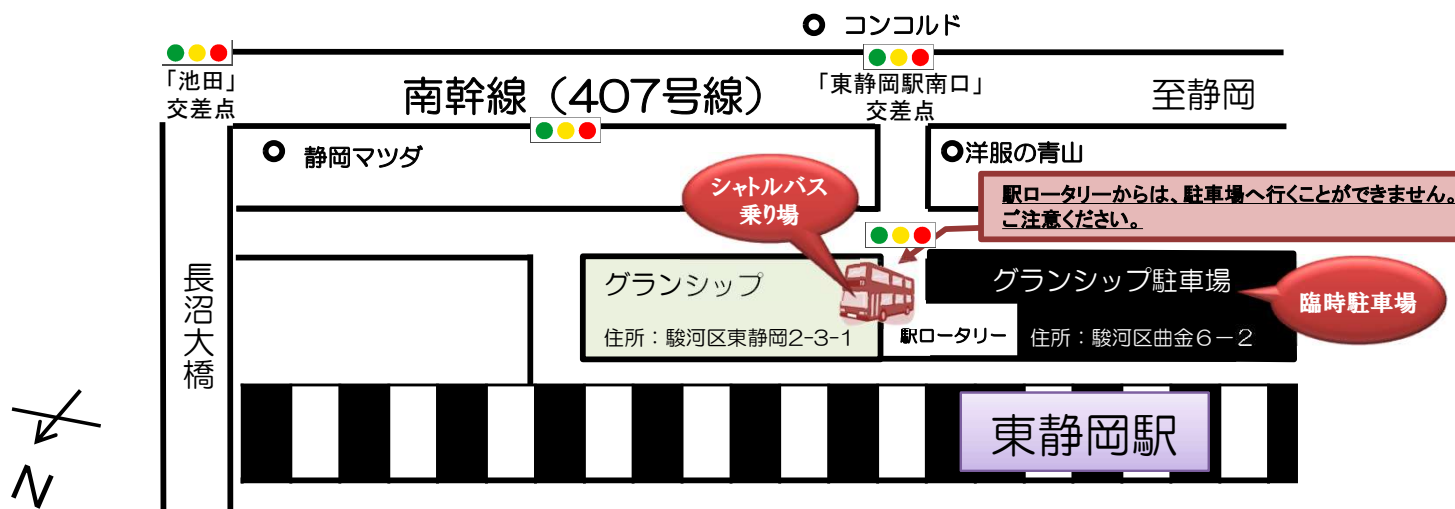

◆ 日本平動物園 臨時駐車場・シャトルバスのご案内 ◆

無料臨時駐車場のご案内

静岡県コンベンションアーツセンター（グランシップ）駐車場に駐車し、JR東静岡駅南口からの無料シャトルバスをご利用ください。

※無料シャトルバス乗車時に「無料券」をお受け取りください。

無料シャトルバスのご案内

JR東静岡駅南口 ⇄ 動物園
約20分間隔で運行

※動物園行きの最終は15:30

※駐車場行きの最終は17:00

◆ 臨時駐車場の無料には、以下2点が必要です。

- ①静岡県コンベンションアーツセンター（グランシップ）駐車場の「駐車券」
- ②無料シャトルバス乗車時にお渡しする「無料券」

◆ 18時以降の出庫は全額お客様の負担（駐車時間×¥200）となりますのでご注意ください。