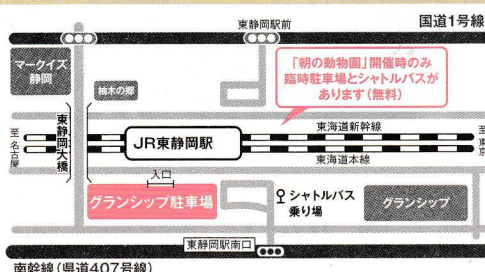

秋の動物園まつり

2017. 10.7(土)~11.5(日)

10/7(土)8(日)9(日)
11/3(土)4(日)5(日)
朝8時開園

『朝の動物園』開催!

この6日間だけは無料臨時駐車場、無料シャトルバスがあります。*シャトルバスは7:45から出発します。

特別展示

「南極地域観測隊と南極大陸の生き物たち」

10月7日(土)~10月22日(日) ビジターセンター
南極地域観測隊が実際に使っている防寒具、活動を紹介します。映像・パネルを展示します!
10/15(日)は南極とのライブ中継を開催!

期間中の日曜日

ゾウのトレーニング&ゾウがカボチャを丸かじり!
ゾウ舎 13:15~13:30

期間中の土・日・祝日

ヤギ・ヒツジにエサやり
ふれあい動物園 ●11:30~●13:30~
エサがなくなり次第終了

期間中

赤ちゃんの名前募集
レッサーパンダ&チンパンジー
かわいい赤ちゃんの名付け親になれるかも?!

イベントスケジュール

10月

秋もイベント盛りだくさん!

7 土	オランウータンに焼き芋のプレゼント 観察	オランウータン館	13:30~13:45
8 日	夜行性動物のごはんタイム 観察	夜行性動物館	10:00~10:15
	サルさんおやつくださいサル? 観察	中型サル舎	11:30~12:00
	白へびとふれあい 体験	は虫類館	14:00~14:30
9 月	ポニーと記念撮影!!! 体験	ふれあい動物園	11:00~11:30
	キリンに葉っぱのプレゼント エサやり ※葉っぱがなくなり次第終了	キリン舎	13:45~14:00
14 土	ペンギン博士になろう 観察	ペンギン館	11:30~11:45
	サイさんさわらせてくださいサイ 体験 先着20名様 13:15~整理券配布	サイ舎	13:30~14:15
15 日	ZOOスポットガイド(レッサーパンダ) 観察	レッサーパンダ館	11:20~11:45
	ライブ中継 南極教室 ~インターネットでつなぐ14,000km~ 体験 先着50名様	ビジターセンター	13:30~14:15
17 火	キリン舎のバックヤードツアー 体験 先着20名様 13:30~整理券配布	キリン舎	13:45~14:00
18 水	バーバリシープに葉っぱのプレゼント 観察	草食獣舎	14:00~14:15
21 土	サルさんおやつくださいサル? 観察	中型サル舎	11:30~12:00
22 日	白へびとふれあい 体験	は虫類館	14:00~14:30
26 木	動物クラブ「ドリームキャッチャー」 体験	ビジターセンター	13:30~14:30
28 土	たいらちゃんと記念撮影 体験	エントランス広場	10:00~11:00
	キリンに葉っぱのプレゼント エサやり ※葉っぱがなくなり次第終了	キリン舎	13:45~14:00
29 日	ペンギンの命名式 ※参加者にはプレゼントがあります!	ペンギン館	11:30~11:45
	ロッシーのフルーツバスケット 観察 ※ロッシーに色々なフルーツをあげます。	新ホッキョクグマ舎	13:30~13:45
31 火	キリン舎のバックヤードツアー 体験 先着20名様 13:30~整理券配布	キリン舎	13:45~14:00
1 水	バーバリシープに葉っぱのプレゼント 観察	草食獣舎	14:00~14:15
3 金	ポニーと記念撮影!!! 体験	ふれあい動物園	11:00~11:30
4 土	ペンギン博士になろう 観察	ペンギン館	11:30~11:45
	キリンに葉っぱのプレゼント エサやり ※葉っぱがなくなり次第終了	キリン舎	13:45~14:00
	動物病院をのぞいてみよう 観察 先着10名様 13:50~掲揚台前で受付	動物病院	14:00~14:30
5 日	キリンに葉っぱのプレゼント エサやり ※葉っぱがなくなり次第終了	キリン舎	13:45~14:00
	スポットガイド祭り 観察 ※ガイドボランティアによる動物解説	園内各所	10:00~12:00
	ZOOスポットガイド(堆肥場) 観察 13:50~オオアリワイ舎前で受付	堆肥場	14:00~14:20

11月

*動物の体調により、時間の変更や中止となる場合があります。

10/7~9、11/3~5は日本平動物園利用者に限り
グランシップ駐車場が無料となります。

*お車では東静岡駅のロータリーからは駐車場に行けません。ご注意ください。
*シャトルバスご乗車の際に無料駐車券をお渡しします。

●お車で越越しの場合

東名静岡ICより約20分 / 新東名新静岡ICより約20分 / 東名清水ICより約25分

●しずてつジャストラインのバスをご利用の場合